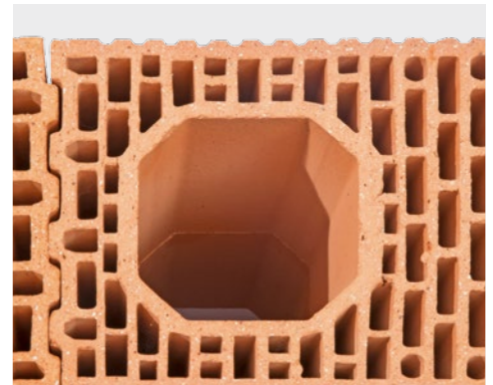

Der Multischacht

Der Ziegel, der es in sich hat!

Ein vertikaler Schacht im 24 cm dicken Ziegelmauerwerk integriert.

Multifunktional in der Anwendung, einfach in der Handhabung.

Multischacht im 24 cm dicken Mauerwerk einfach integriert!

Durchgehender Schacht 14 x 14 cm!

Überbindemaß passt!

Der Ziegel für die vielfältige Verwendung:

- *Schalung für die Dachstuhl-Befestigung*
- *Leerschacht für alle Arten vertikaler Installationen*
- *Schalung für eine vertikale Mauerwerksarmierung*
- *Lüftungsschacht*

Ziegel für Wanddicke 24 cm mit vertikalem Loch

- die Anordnung der wichtigsten vertikalen Installationen ist bei der Planung bereits bekannt
- das Mauern von Schlitzfenstern, das anschließende Verfüllen und Verputzen sind aufwändig und teuer
- der Multischacht erleichtert und beschleunigt dies wesentlich und spart Kosten
- beim Aufmauern bildet das Loch des Multischachts einen ca. 14 x 14 cm großen vertikalen Schacht im 24 cm dicken Mauerwerk
- durch die außermittige Anordnung des Lochs ergibt sich automatisch das richtige Überbindemaß

Vielfältig verwendbar:

- als Leerschacht für Kabel und Rohre, z. B. zum sofortigen oder nachträglichen Einziehen für PV und Solar
- für vertikale Armierungen, z. B. zur Aussteifung des Mauerwerks
- zum Einbau von vertikalen Zugankern für Decken oder Balken
- als Lüftungsschacht für trockene und saubere Luft