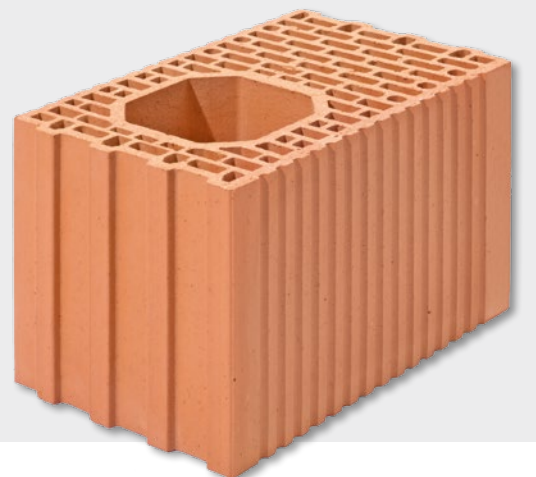

Der Multischacht

Der Ziegel, der es in sich hat!

Ein vertikaler Schacht im 24 cm dicken Ziegelmauerwerk integriert.

Multifunktional in der Anwendung, einfach in der Handhabung.

Multischacht im 24 cm dicken Mauerwerk einfach integriert!

Durchgehender Schacht 14 x 14 cm!

Überbindemaß passt!

Der Ziegel für die vielfältige Verwendung:

- *Schalung für die Dachstuhl-Befestigung*
- *Leerschacht für alle Arten vertikaler Installationen*
- *Schalung für eine vertikale Mauerwerksarmierung*
- *Lüftungsschacht*

Ziegel für Wanddicke 24 cm mit vertikalem Loch

- die Anordnung der wichtigsten vertikalen Installationen ist bei der Planung bereits bekannt
- das Mauern von Schlitzfenstern, das anschließende Verfüllen und Verputzen sind aufwändig und teuer
- der Multischacht erleichtert und beschleunigt dies wesentlich und spart Kosten
- beim Aufmauern bildet das Loch des Multischachts einen ca. 14 x 14 cm großen vertikalen Schacht im 24 cm dicken Mauerwerk
- durch die außermittige Anordnung des Lochs ergibt sich automatisch das richtige Überbindemaß

Vielfältig verwendbar:

- als Leerschacht für Kabel und Rohre, z. B. zum sofortigen oder nachträglichen Einziehen für PV und Solar
- für vertikale Armierungen, z. B. zur Aussteifung des Mauerwerks
- zum Einbau von vertikalen Zugankern für Decken oder Balken
- als Lüftungsschacht für trockene und saubere Luft