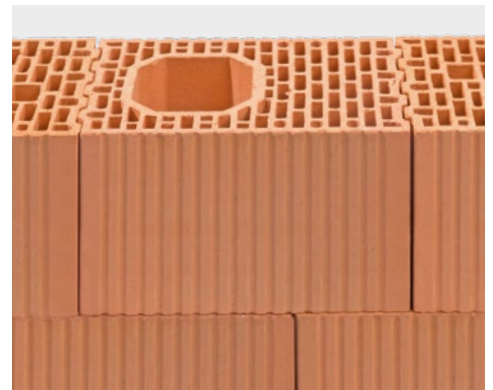

Der Multischacht

Der Ziegel, der es in sich hat!

Ein vertikaler Schacht im 24 cm dicken Ziegelmauerwerk integriert.

Multifunktional in der Anwendung, einfach in der Handhabung.

Multischacht im 24 cm dicken Mauerwerk einfach integriert!

Durchgehender Schacht 14 x 14 cm!

Überbindemaß passt!

Der Ziegel für die vielfältige Verwendung:

- *Schalung für die Dachstuhl-Befestigung*
- *Leerschacht für alle Arten vertikaler Installationen*
- *Schalung für eine vertikale Mauerwerksarmierung*
- *Lüftungsschacht*

Ziegel für Wanddicke 24 cm mit vertikalem Loch

- die Anordnung der wichtigsten vertikalen Installationen ist bei der Planung bereits bekannt
- das Mauern von Schlitzfenstern, das anschließende Verfüllen und Verputzen sind aufwändig und teuer
- der Multischacht erleichtert und beschleunigt dies wesentlich und spart Kosten
- beim Aufmauern bildet das Loch des Multischachts einen ca. 14 x 14 cm großen vertikalen Schacht im 24 cm dicken Mauerwerk
- durch die außermittige Anordnung des Lochs ergibt sich automatisch das richtige Überbindemaß

Multischacht ZMU

Art.Nr.	Länge mm	Breite mm	Höhe mm	Lichte Weite Öffnung		Inhalt St./Pal.
				mm	mm	
ZMU	372	240	238	140	140	40

Der Multischacht eignet sich auch hervorragend zur vertikalen Verankerung von langen Betonstürzen, zum Beispiel über Garagentoren